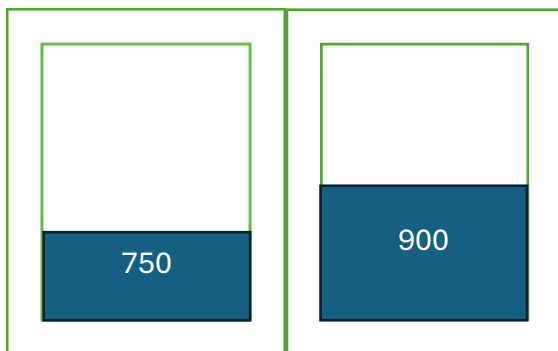

Inserate im Print auf der vorletzten Seite «Vermischtes»:

Einspaltiges Inserat: Höhe 1/3 Seite; 1/2 Seite.

Ein Drittel bis halbe Seite quer:

Inseratspreise netto:

Zweispaltig	1 spaltig 1/3	280.-	1 spaltig 1/2	340.-
	Quer 1/3	750.-	Quer 1/2	900.-