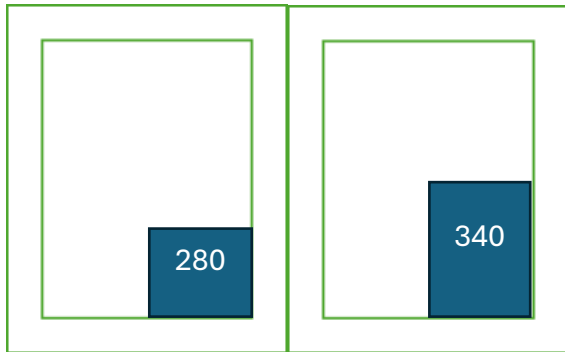

Inserate im Print auf der vorletzten Seite «Vermischtes»:

Einspaltiges Inserat: Höhe 1/3 Seite; 1/2 Seite.

Ein Drittel bis halbe Seite quer:

Inseratspreise netto:

Zweispaltig	1 spaltig 1/3	280.-	1 spaltig 1/2	340.-
	Quer 1/3	750.-	Quer 1/2	900.-